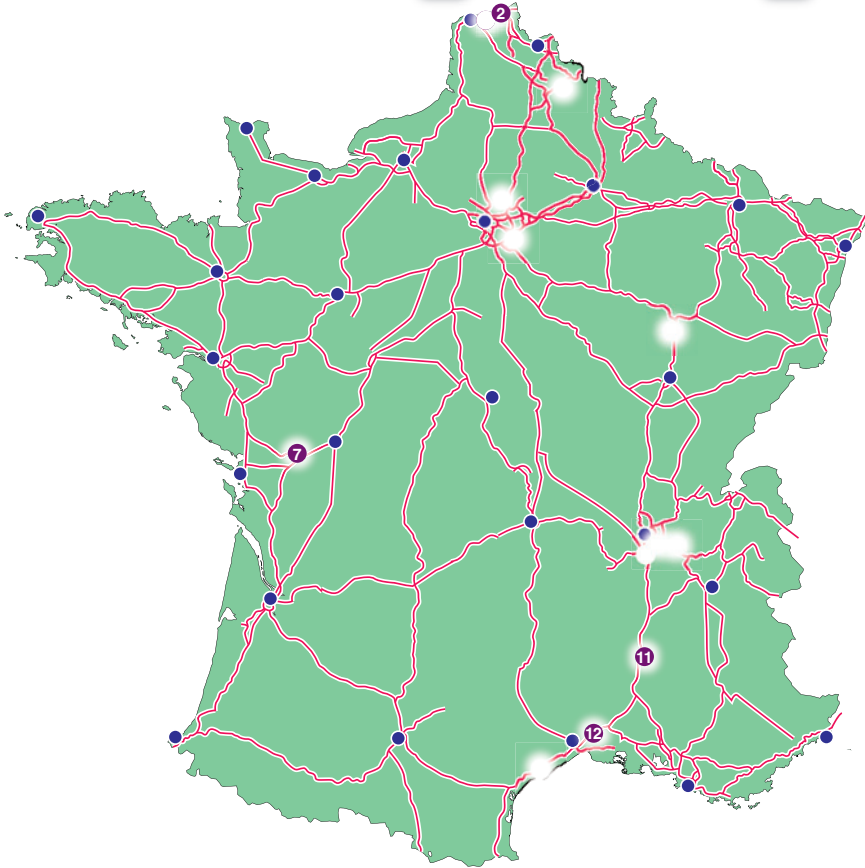

LES PARKINGS SÉCURISÉS

Guide pratique

③ Truck Etape de Valenciennes

| | |
|-------------------|--|
| Localisation | Sur A2, sortie 20 La sentinelle. Suivre Centre routier sécurisé une fois sorti. Au sud-ouest de Valenciennes. |
| Adresse | Parc d'activités de l'aérodrome Ouest, 59174 La Sentinelle. |
| Services | <ul style="list-style-type: none"> • Sur place : douches (2,50 € ou gratuite en cas de nuit sur place), accès Wi-Fi, accès TV, salle de repos, fax (gratuit en cas de nuitée), téléphone en cas de besoin et restaurant Le Ripailleur (de 5 h à 23 h du lundi au vendredi ; de 11 h à 23 h le samedi ; de 11 h à 16 h le dimanche). • A proximité : station AS 24. Attente d'une station de lavage |
| Capacité | 184 places |
| Horaires | 7 j/7 et 24 h/24 |
| Tarifs du parking | <ul style="list-style-type: none"> • 2 premières heures gratuites • Forfait nuit (de 9 h à 12 h de stationnement) : 18,54 € • Forfait week-end (48 h) : 33,70 € |
| Contact et infos | www.trucketape.net, accueil_valenciennes@trucketape.com ou 03 27 43 60 66 |

④ Aire de Vémars Ouest

| | |
|-------------------|---|
| Localisation | Sur l'A1, dans le sens Lille-Paris. A une trentaine de kilomètres au nord de Paris. |
| Adresse | Vémars (95470). Aire de service de Vémars Ouest. |
| Services | A proximité : station-service Total et sa boutique, douches (2 €), espace détente, caféteria-restaurant Autogrill, hôtel Autogrill, distributeur de billets. |
| Capacité | 156 places |
| Horaires | 7 j/7 et 24 h/24 |
| Tarifs du parking | <ul style="list-style-type: none"> • Tarif de base : 2 €/heure • Forfait jour semaine (de 9 h à 19 h) 10 € HT • Forfait nuit semaine (de 19 h à 9 h) 20 € HT • Forfait week-end (du vendredi à 19 h au lundi 9 h) 30 € HT |
| Contact et infos | www.sanef.com. A noter : la Sanef ne « communique aucun numéro de téléphone »... |